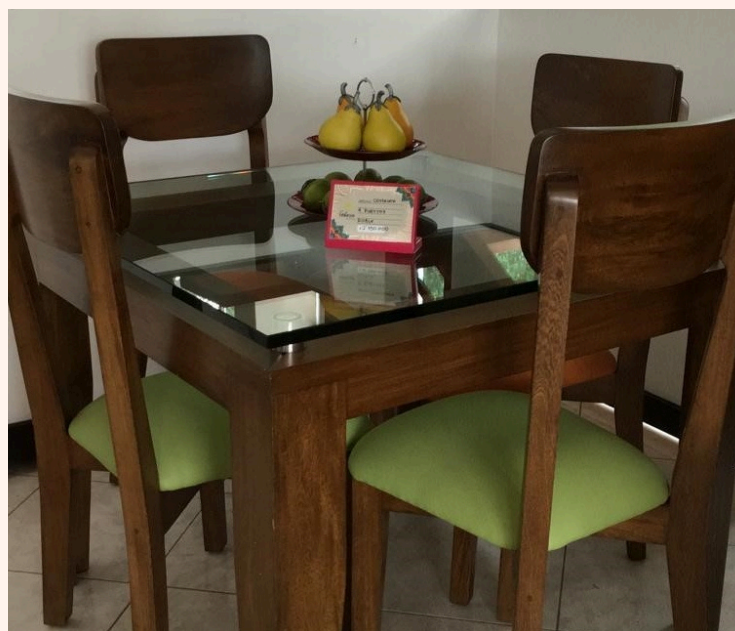

\$4'170.000

\$3'720.000

@galeria_chinita - 3147837441

Comedor roble color natural claro.
1.15 mt diámetro.

\$3'780.000

Comedor roble color natural claro.

\$4'250.000

Comedor roble color envejecido claro.
Cubierta vidrio 10 mm.
1x1 mt.

\$3'340.000

Comedor roble color envejecido blanco,
cubierta cedro color blanco
poliuretano.
1x1.30 mt.

\$4'150.000

Comedor roble color envejecido
blanco.
0.90x1.60 mt.

Comedor cedro color personalizado.
Vidrio 10 mm.
0.80x1.30 mt.