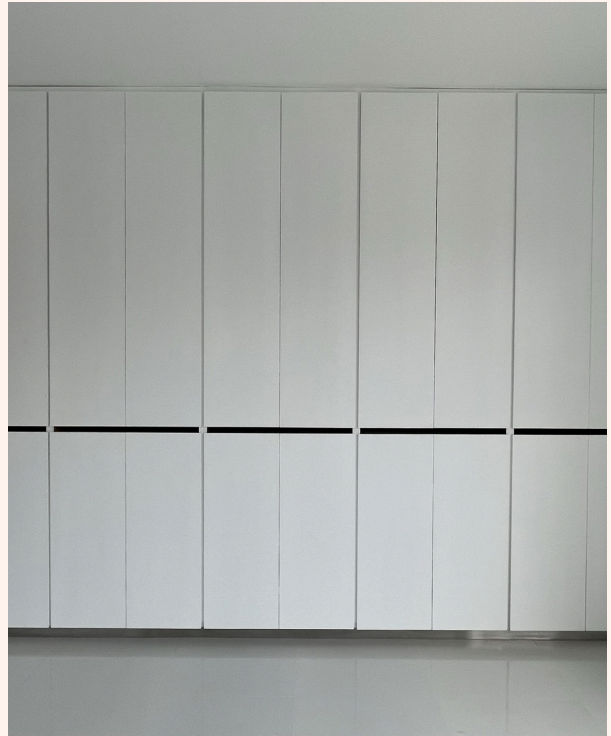

---

Closet roble color  
envejecido claro.

---

Closet cedro color blanco acabado poliuretano.

---

Closet roble color natural.  
Puertas corredizas.

---

Vestier cedro color blanco acabado poliuretano.

---

Vestier roble color natural.

---

Vestier roble color  
envejecido oscuro.

---

Closet cedro color  
blanco.

---

Closet roble color  
natural.