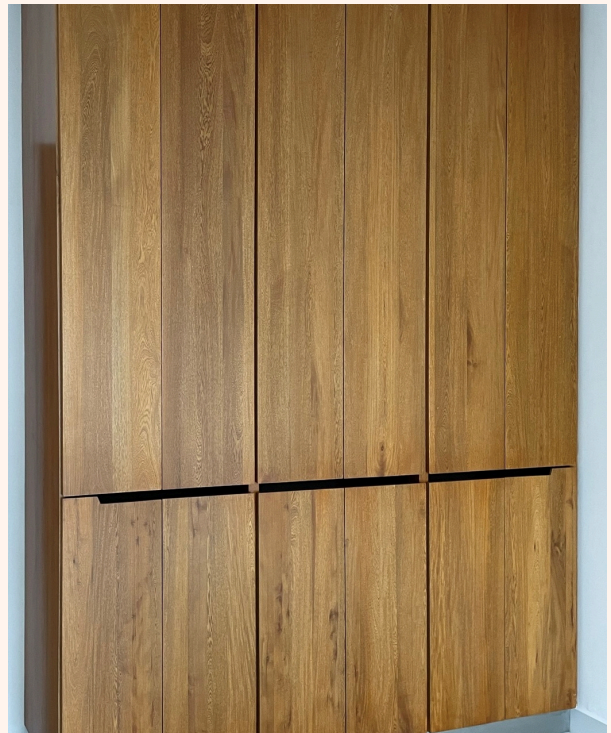

# MADERA

Closet roble color natural.  
Puertas corredizas.

Closet roble color  
envejecido claro.

Closet roble color  
envejecido claro.

---

Closet roble color miel.

---

Vestier roble color miel,  
cedro color blanco.

---

Closet roble color  
envejecido claro.

---

Closet cedro color blanco acabado poliuretano.

---

Closet roble color natural.  
Puertas corredizas.

---

Vestier cedro color blanco acabado poliuretano.